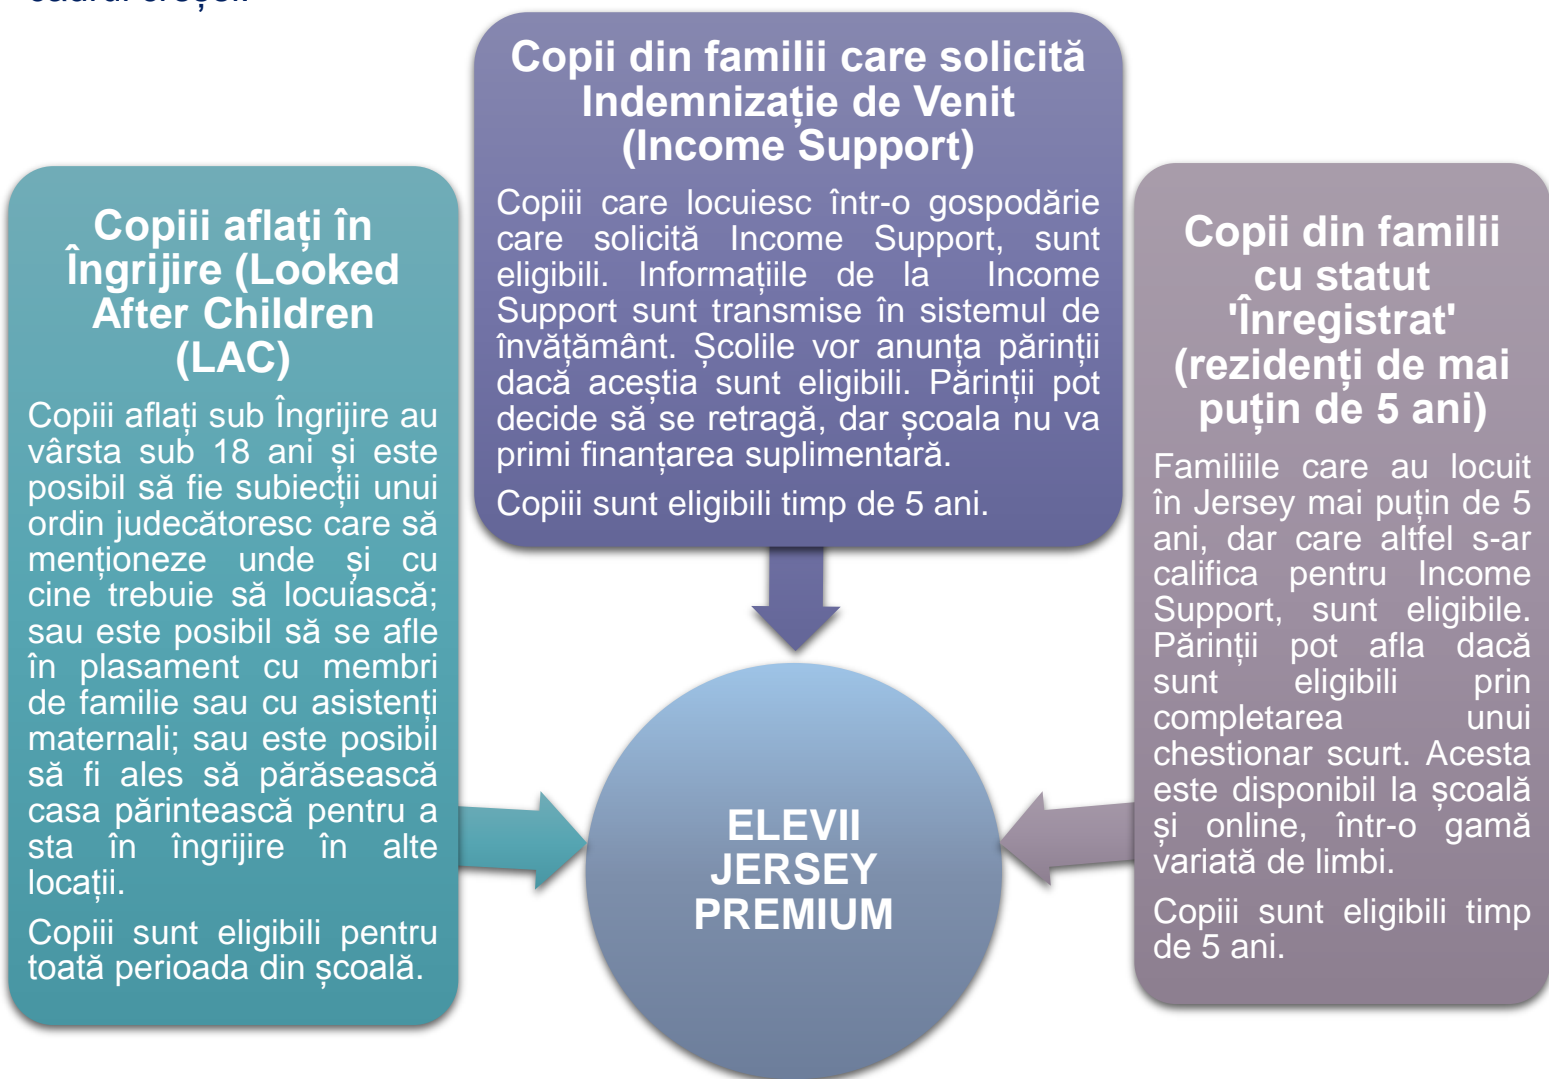

Jersey Premium

Finanțare extra pentru școli, pentru a sprijini copiii

Children, Young People,
Education and Skills

Jersey Premium reprezintă un program de finanțare pentru școli al cărui scop este acela de a se asigura că toți copiii obțin cele mai bune rezultate posibile în procesul de învățare.

Unii copii nu obțin rezultate la nivelul normal așteptat pentru abilitatea lor. Introducerea programului Jersey Premium a permis școlilor să își revizuiască modul de abordare al predării și al învățării, asigurându-se că elevii sunt capabili să obțină cele mai bune rezultate posibile.

Școlile primesc finanțare adițională calculată conform numărului de copii eligibili pe care îi au înregistrați în fiecare an. Școala decide cum sunt cheltuiți banii pentru a îmbunătăți experiența educațională și rezultatele copilului. Copiii care frecventează o creșă într-o școală de stat au dreptul și la 30 ore pe săptămână (6 ore pe zi) de educație gratuită în cadrul creșei.